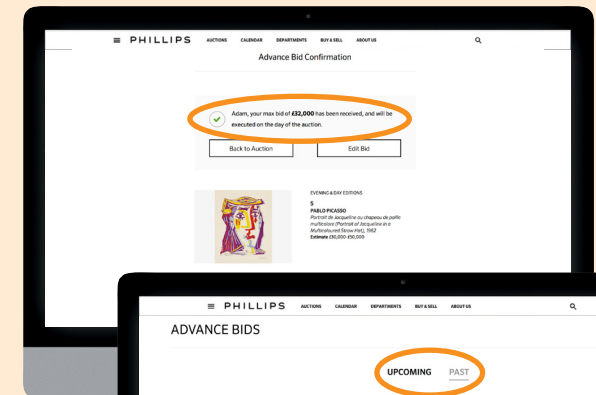

您的注册获批后, 您将收到我们的电邮确认函

我们需要撷取您的身份证明文件, 以进行「了解您的客户」验证流程。

如有任何疑问, 我们的投标部将会联络您。

网页

手机应用程序

如何参与预拍竞投

PHILLIPS

1. 浏览拍品详情页面

- 预先竞标由拍卖官代表阁下进行最高出价竞投, 其方式等同书面竞投
- 请于拍品详情页面点击「预先出价竞投」
- 若未登入您的账户, 您将会被提示登入或创建账户

2. 竞价投标

- 最低预先出价一般为最低估价的70%
- 竞投须按竞价阶梯出价
- 预先投标可被修改或取消

3. 获取确认

- 您将收到电邮以确认您的预先竞投
- 所有公开叫价及已出价的预先竞价可于「我的出价」查阅
- 如果您的最高预先竞价被超过, 您可以参与实时网上竞投

如何参与实时竞投拍卖

PHILLIPS

您必须登入账户以参与实时竞投拍卖

竞价必须以「出价」按钮上显示的下一口叫价增幅竞投

出价将通过拍卖现场的屏幕传达给拍卖官

推送通知将传送到您关注的拍品清单

富艺斯是唯一一家于手机应用程序提供即时拍卖现场影像与即时竞投服务的大型拍卖行

1