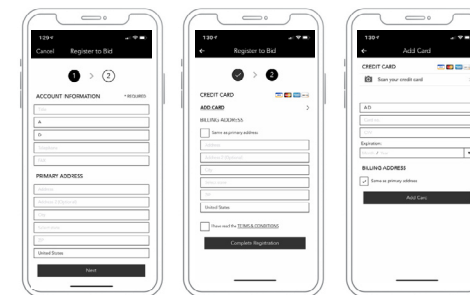

实时拍卖网上竞拍指南

2020年春夏

PHILLIPS

如何登记竞投

PHILLIPS

1

递交资料

完成网上竞投登记, 提供您的个人信息及信用卡资料

2

身份验证

我们将对所有客户信息进行自动审核, 此流程符合「了解您的客户」的法律规定

3

交易验证

我们会在您的信用卡内临时冻结1美元

4

确认

您的注册获批后, 您将收到我们的电邮确认函

我们需要撷取您的身份证明文件, 以进行「了解您的客户」验证流程。

如有任何疑问, 我们的投标部将会联络您。

网页

手机应用程序

如何参与预拍竞投

PHILLIPS

1. 浏览拍品详情页面