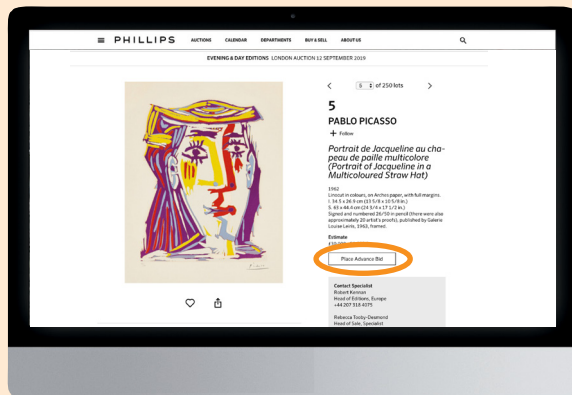

如何参与预拍竞投

PHILLIPS

1. 浏览拍品详情页面

- 预先竞标由拍卖官代表阁下进行最高出价竞投, 其方式等同书面竞投
- 请于拍品详情页面点击「预先出价竞投」
- 若未登入您的账户, 您将会被提示登入或创建账户