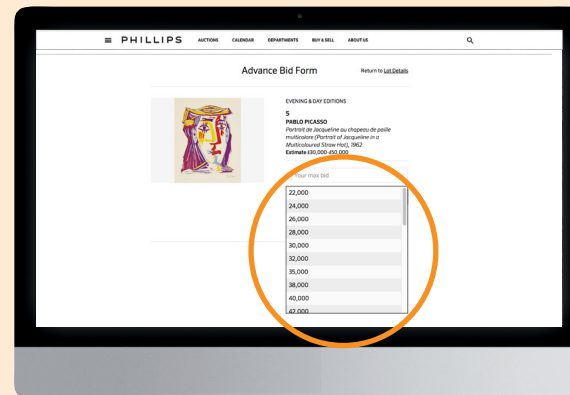

实时拍卖网上竞拍指南

2020年春夏

PHILLIPS

如何登记竞投

PHILLIPS

1

递交资料

完成网上竞投登记, 提供您的个人信息及信用卡资料

您的注册获批后, 您将收到我们的电邮确认函

我们需要撷取您的身份证明文件, 以进行「了解您的客户」验证流程。

如有任何疑问, 我们的投标部将会联络您。

网页

手机应用程序

如何参与预拍竞投

PHILLIPS

1. 浏览拍品详情页面

- 预先竞标由拍卖官代表阁下进行最高出价竞投, 其方式等同书面竞投
- 请于拍品详情页面点击「预先出价竞投」
- 若未登入您的账户, 您将会被提示登入或创建账户

2. 竞价投标

- 最低预先出价一般为最低估价的70%
- 竞投须按竞价阶梯出价
- 预先投标可被修改或取消

3. 获取确认

- 您将收到电邮以确认您的预先竞投
- 所有公开叫价及已出价的预先竞价可于「我的出价」查阅
- 如果您的最高预先竞价被超过, 您可以参与实时网上竞投

如何参与实时竞投拍卖

PHILLIPS

您必须登入账户以参与实时竞投拍卖

竞价必须以「出价」按钮上显示的下一口叫价增幅竞投

出价将通过拍卖现场的屏幕传达给拍卖官

推送通知将传送到您关注的拍品清单

富艺斯是唯一一家于手机应用程序提供即时拍卖现场影像与即时竞投服务的大型拍卖行

1