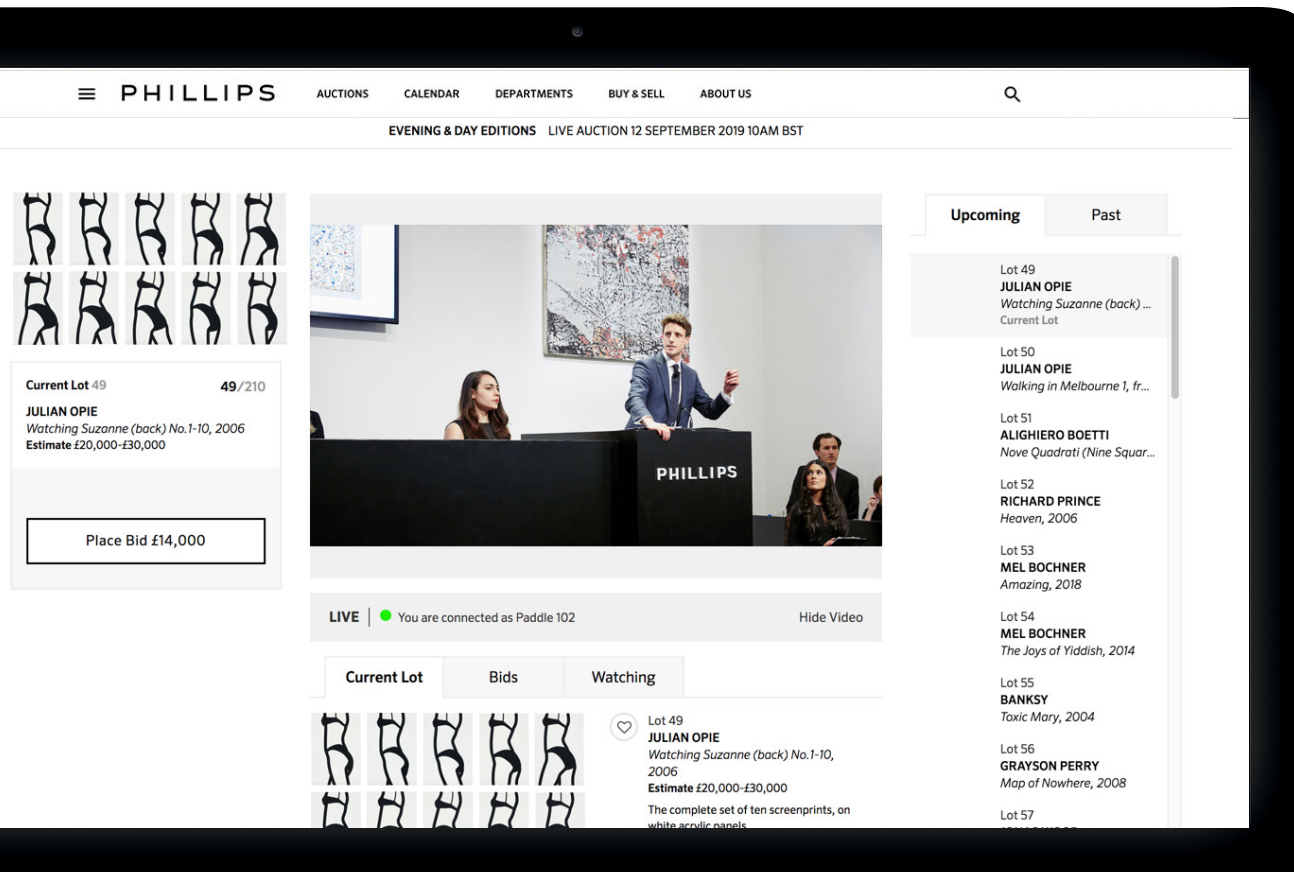

如何参与实时竞投拍卖

PHILLIPS

您必须登入账户以参与实时竞投拍卖

竞价必须以「出价」按钮上显示的下一口叫价增幅竞投

出价将通过拍卖现场的屏幕传达给拍卖官

推送通知将传送到您关注的拍品清单

富艺斯是唯一一家于手机应用程序提供即时拍卖现场影像与即时竞投服务的大型拍卖行

1