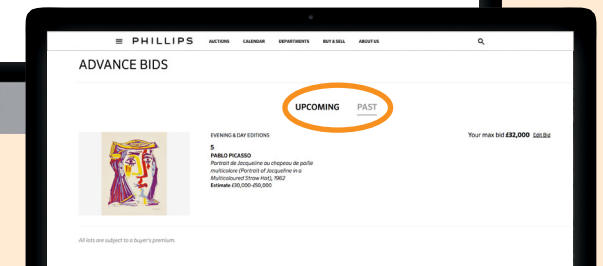

您的注册获批后, 您将收到我们的电邮确认函

我们需要撷取您的身份证明文件, 以进行「了解您的客户」验证流程。

如有任何疑问, 我们的投标部将会联络您。

网页

手机应用程序

如何参与预拍竞投

PHILLIPS

1. 浏览拍品详情页面

- 预先竞标由拍卖官代表阁下进行最高出价竞投, 其方式等同书面竞投
- 请于拍品详情页面点击「预先出价竞投」
- 若未登入您的账户, 您将会被提示登入或创建账户

2. 竞价投标

- 最低预先出价一般为最低估价的70%
- 竞投须按竞价阶梯出价
- 预先投标可被修改或取消

3. 获取确认

- 您将收到电邮以确认您的预先竞投
- 所有公开叫价及已出价的预先竞价可于「我的出价」查阅
- 如果您的最高预先竞价被超过, 您可以参与实时网上竞投

如何参与实时竞投拍卖

PHILLIPS

您必须登入账户以参与实时竞投拍卖

竞价必须以「出价」按钮上显示的下一口叫价增幅竞投

出价将通过拍卖现场的屏幕传达给拍卖官

推送通知将传送到您关注的拍品清单

富艺斯是唯一一家于手机应用程序提供即时拍卖现场影像与即时竞投服务的大型拍卖行

1