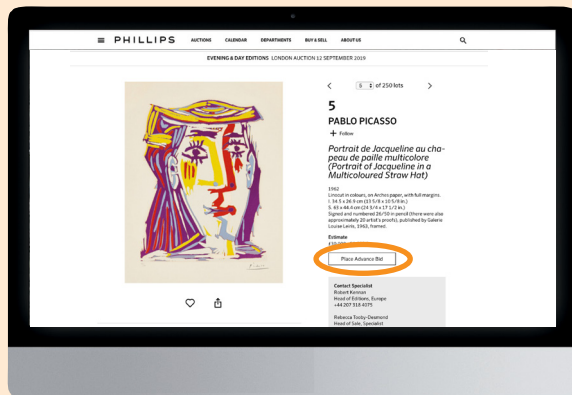

## 確認

您的註冊獲批後, 您將收到我們的電郵確認函

—— 我們需要擷取您的身份證明文件, 以進行「了解您的客戶」驗證流程。 ——

如有任何疑問, 我們的投標部將會聯絡您。

網頁

手機應用程式

## 1. 瀏覽拍品詳情頁面

- 預先競標由拍賣官代表閣下進行最高出價競投, 其方式等同書面競投
- 請於拍品詳情頁面點擊「預先出價競投」
- 若未登入您的賬戶, 您將會被提示登入或創建賬戶