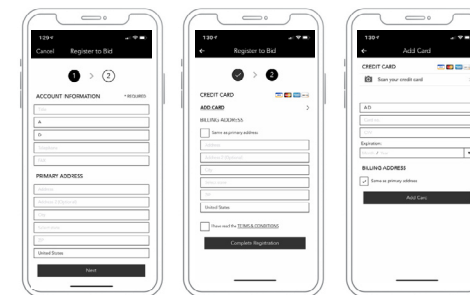

## 身份驗證

我們將對所有客戶信息進行自動審核, 此流程符合「了解您的客戶」的法律規定

3

## 交易驗證

我們會在您的信用卡內臨時凍結1美元

4

## 確認

您的註冊獲批後, 您將收到我們的電郵確認函

—— 我們需要擷取您的身份證明文件, 以進行「了解您的客戶」驗證流程。 ——

如有任何疑問, 我們的投標部將會聯絡您。

網頁

手機應用程式