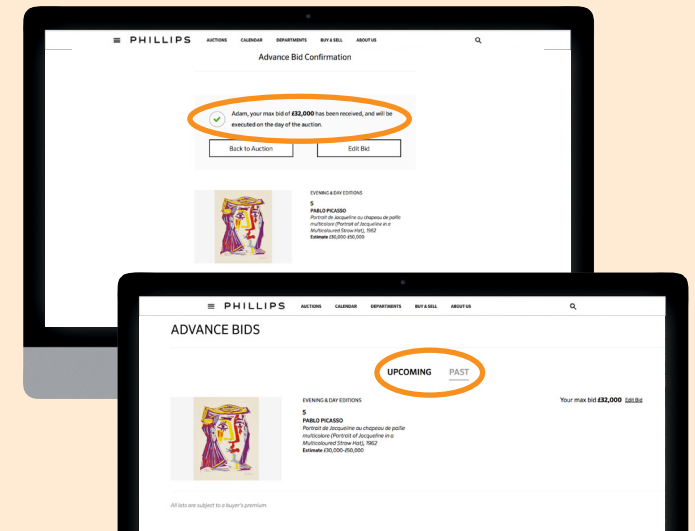

3. 獲取確認

- 您將收到電郵以確認您的預先競投
- 所有公開叫價及已出價的預先競價可於「我的出價」查閱
- 如果您的最高預先競價被超過, 您可以參與實時網上競投