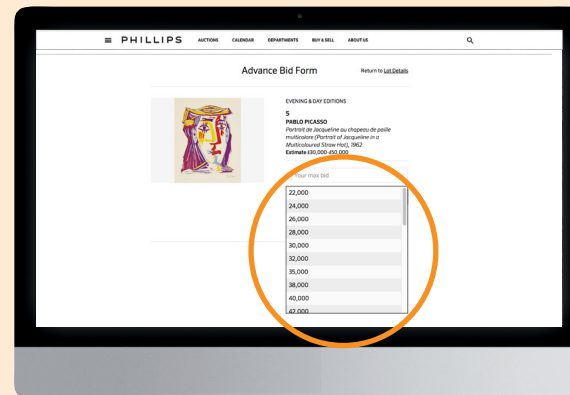

2. 競價投標

- 最低預先出價一般為最低估價的70%
- 競投須按競價階梯出價
- 預先投標可被修改或取消